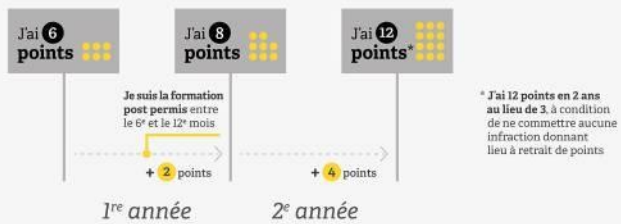

COMMENT RACCOURCIR LE DÉLAI POUR ACQUÉRIR SES 12 POINTS AVEC "UNE FORMATION POST PERMIS" ?

CAS N°1 :

J'ai eu le permis en conduite traditionnelle

SANS
la formation post permis

AVEC
la formation post permis

SÉCURITÉ ROUTIÈRE
VIVRE, ENSEMBLE.

COMMENT RACCOURCIR LE DÉLAI POUR ACQUÉRIR SES 12 POINTS AVEC "UNE FORMATION POST PERMIS" ?

CAS N°2 :

J'ai eu le permis en conduite accompagnée

SANS
la formation post permis