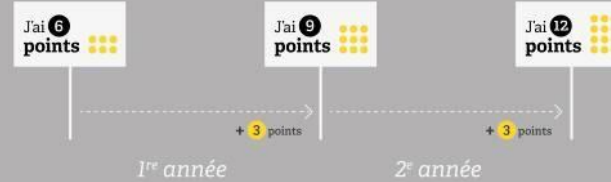

COMMENT RACCOURCIR LE DÉLAI POUR ACQUÉRIR SES 12 POINTS AVEC "UNE FORMATION POST PERMIS" ?

CAS N°1 :

J'ai eu le permis en conduite traditionnelle

SANS
la formation post permis

AVEC
la formation post permis

SÉCURITÉ ROUTIÈRE
VIVRE, ENSEMBLE.

COMMENT RACCOURCIR LE DÉLAI POUR ACQUÉRIR SES 12 POINTS AVEC "UNE FORMATION POST PERMIS" ?

CAS N°2 :

J'ai eu le permis en conduite accompagnée

SANS
la formation post permis